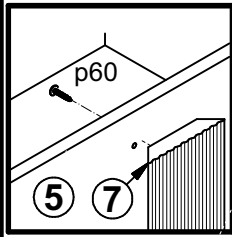

CAPS

S153-KUF

A	B	C	D	
1	S153-1128	464	519	1/2
2	S153-1129	464	519	1/2
3	S153-2209	950	523	1/2
4	S153-3323	884	503	1/2
5	S153-4410	888	388	1/2
6	S153-4411	888	388	1/2
7	S153-584	270	100	2/2

2x a44	2x b19	16x e1 φ7x50 mm	4x e2 φ6,3x13 mm	2x e5 φ6,3x13 mm	8x f1 φ8x30 mm	4x k1	1x m44\2	1x m44\3
1x m44\4	2x p28 φ4x13 mm	4x p51 φ3,5x15 mm	2x p60 φ4x22 mm	4x r1 φ1,5x12mm #16	4x r42	1x m44\10	1x m44\6	10x s1
4x s2 φ16								

1

2

3

4

5